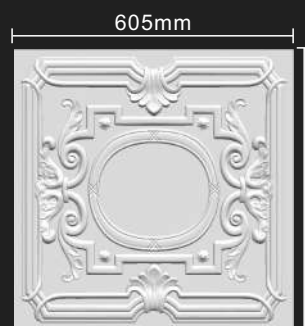

# 产品效果 PRODUCT EFFECT

型号: **D208**  
model

材质: **环保阻燃PVC**  
material

规格: **605\*605mm**  
specifications

3D浮雕高度: **12mm**  
3D Relief height

材质厚度: **1mm**  
thickness of the material

型号: **D209**  
model

材质: **环保阻燃PVC**  
material