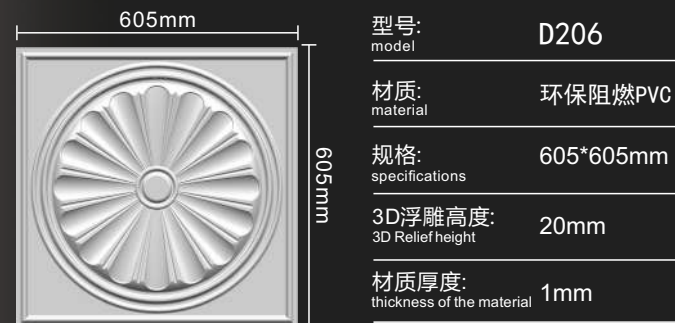

产品效果 PRODUCT EFFECT