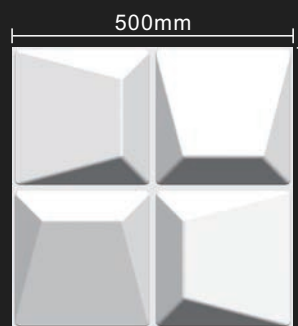

# 产品效果 PRODUCT EFFECT

型号: D173  
model

材质: 环保阻燃PVC  
material

规格: 500\*500mm  
specifications

3D浮雕高度: 20mm  
3D Relief height

材质厚度: 1mm  
thickness of the material

型号: D174  
model

材质: 环保阻燃PVC  
material