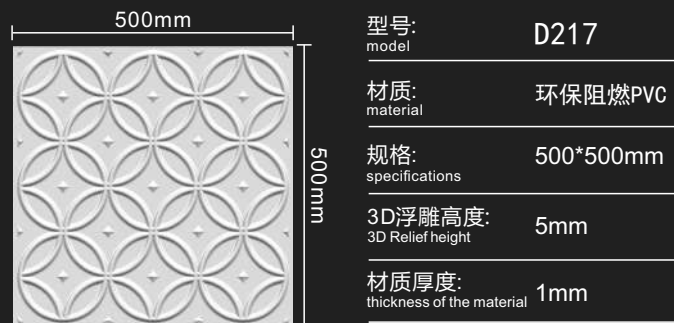

产品效果 PRODUCT EFFECT