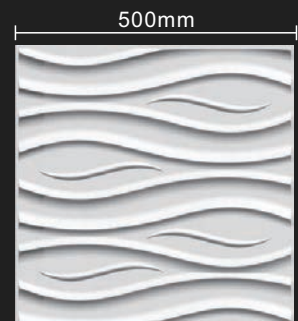

# 产品效果 PRODUCT EFFECT

型号: D151  
model

材质: 环保阻燃PVC  
material

规格: 500\*500mm  
specifications

3D浮雕高度: 17mm  
3D Relief height

材质厚度: 1mm  
thickness of the material

型号: D152  
model

材质: 环保阻燃PVC  
material