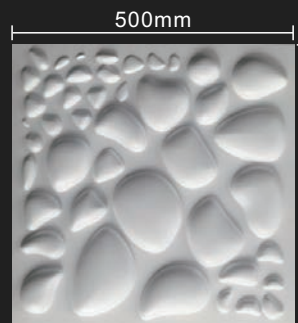

# 产品效果 PRODUCT EFFECT

型号: **D137**  
model

材质: **环保阻燃PVC**  
material

规格: **500\*500mm**  
specifications

3D浮雕高度: **32mm**  
3D Relief height

材质厚度: **1mm**  
thickness of the material

型号: **D138**  
model

材质: **环保阻燃PVC**  
material

规格: **500\*500mm**  
specifications

3D浮雕高度: **22mm**  
3D Relief height

材质厚度: **1mm**  
thickness of the material