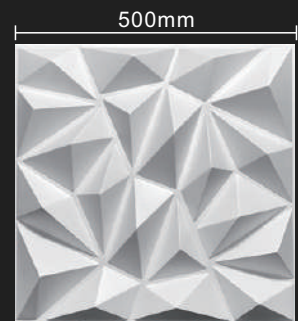

型号: model	D099
材质: material	环保阻燃PVC
规格: specifications	500*500mm
3D浮雕高度: 3D Relief height	60mm
材质厚度: thickness of the material	1mm