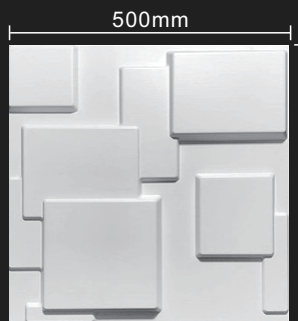

产品效果 PRODUCT EFFECT

型号: model	D095
材质: material	环保阻燃PVC
规格: specifications	500*500mm
3D浮雕高度: 3D Relief height	21mm
材质厚度: thickness of the material	1mm