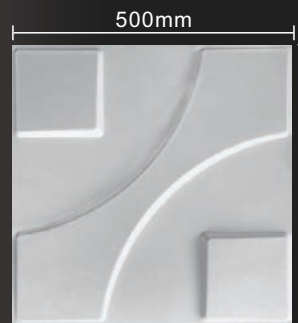

产品效果 PRODUCT EFFECT

型号: **D139**
model

材质: **环保阻燃PVC**
material

规格: **500*500mm**
specifications

3D浮雕高度: **15mm**
3D Relief height

材质厚度: **1mm**
thickness of the material