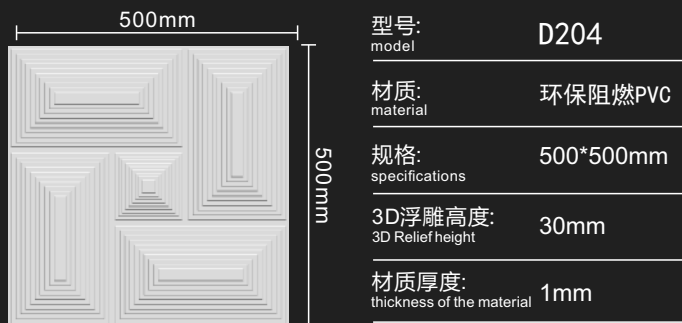

产品效果 PRODUCT EFFECT