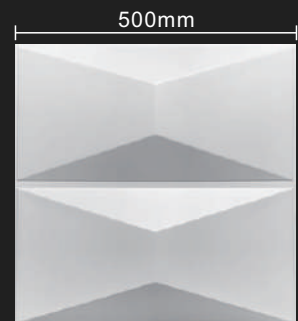

# 产品效果 PRODUCT EFFECT

型号: **D026**  
model

材质: **环保阻燃PVC**  
material

规格: **500\*500mm**  
specifications

3D浮雕高度: **24mm**  
3D Relief height

材质厚度: **1mm**  
thickness of the material

型号: **D026-1**  
model

材质: **环保阻燃PVC**  
material

规格: **500\*500mm**  
specifications

3D浮雕高度: **20mm**  
3D Relief height

材质厚度: **1mm**  
thickness of the material

# 产品效果 PRODUCT EFFECT

型号: **D027**  
model

材质: **环保阻燃PVC**  
material

规格: **500\*500mm**  
specifications

3D浮雕高度: **26mm**  
3D Relief height

材质厚度: **1mm**  
thickness of the material

型号: **D028**  
model

材质: **环保阻燃PVC**  
material

规格: **500\*500mm**  
specifications

3D浮雕高度: **35mm**  
3D Relief height

材质厚度: **1mm**  
thickness of the material