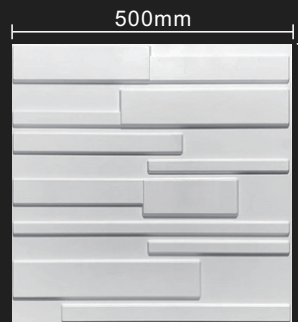

# 产品效果 PRODUCT EFFECT

型号: D105  
model

材质: 环保阻燃PVC  
material

规格: 500\*500mm  
specifications

3D浮雕高度: 10mm  
3D Relief height

材质厚度: 1mm  
thickness of the material

型号: D106  
model

材质: 环保阻燃PVC  
material