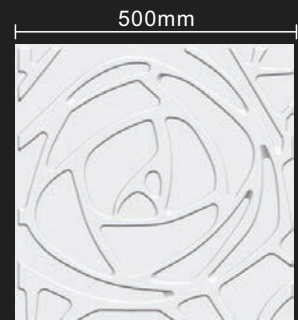

# 产品效果 PRODUCT EFFECT

型号: D155  
model

材质: 环保阻燃PVC  
material

规格: 500\*500mm  
specifications

3D浮雕高度: 15mm  
3D Relief height

材质厚度: 1mm  
thickness of the material

型号: D156  
model

材质: 环保阻燃PVC  
material