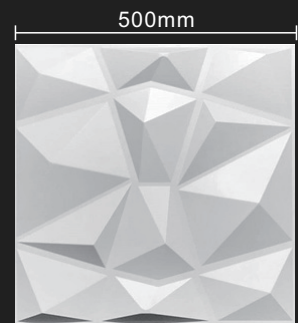

规格: **500\*500mm**  
specifications

3D浮雕高度: **9mm**  
3D Relief height

材质厚度: **1mm**  
thickness of the material

# 产品效果 PRODUCT EFFECT

型号: **D092**  
model

材质: **环保阻燃PVC**  
material

规格: **500\*500mm**  
specifications

3D浮雕高度: **20mm**  
3D Relief height

材质厚度: **1mm**  
thickness of the material

型号: **D094**  
model

材质: **环保阻燃PVC**  
material