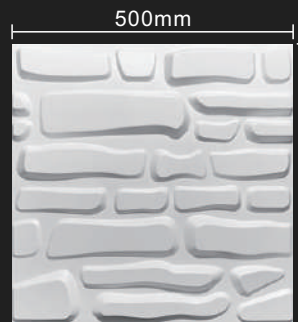

# 产品效果 PRODUCT EFFECT

型号: model	D069
材质: material	环保阻燃PVC
规格: specifications	500*500mm
3D浮雕高度: 3D Relief height	12mm
材质厚度: thickness of the material	1mm

型号: model	D071
材质: material	环保阻燃PVC
规格: specifications	500*500mm
3D浮雕高度: 3D Relief height	13mm
材质厚度: thickness of the material	1mm

# 产品效果 PRODUCT EFFECT

型号: model	D073
材质: material	环保阻燃PVC
规格: specifications	500*500mm
3D浮雕高度: 3D Relief height	13mm
材质厚度: thickness of the material	1mm

型号: model	D075
材质: material	环保阻燃PVC
规格: specifications	500*500mm
3D浮雕高度: 3D Relief height	25mm
材质厚度: thickness of the material	1mm

# 产品效果 PRODUCT EFFECT

型号: model	D076
材质: material	环保阻燃PVC
规格: specifications	500*500mm
3D浮雕高度: 3D Relief height	23mm
材质厚度: thickness of the material	1mm

型号: model	D078
材质: material	环保阻燃PVC
规格: specifications	500*500mm
3D浮雕高度: 3D Relief height	13mm
材质厚度: thickness of the material	1mm