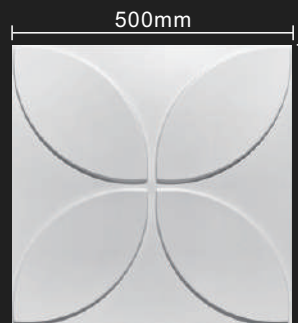

# 产品效果 PRODUCT EFFECT

型号: model	D086
材质: material	环保阻燃PVC
规格: specifications	500*500mm
3D浮雕高度: 3D Relief height	9mm
材质厚度: thickness of the material	1mm

型号: model	D088
材质: material	环保阻燃PVC
规格: specifications	500*500mm
3D浮雕高度: 3D Relief height	11mm
材质厚度: thickness of the material	1mm

# 产品效果 PRODUCT EFFECT

型号: **D090**  
model

材质: **环保阻燃PVC**  
material

规格: **500\*500mm**  
specifications

3D浮雕高度: **45mm**  
3D Relief height

材质厚度: **1mm**  
thickness of the material

型号: **D091**  
model

材质: **环保阻燃PVC**  
material

规格: **500\*500mm**  
specifications

3D浮雕高度: **9mm**  
3D Relief height

材质厚度: **1mm**  
thickness of the material