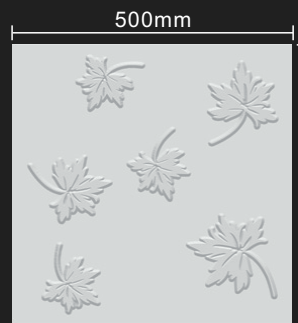

# 产品效果 PRODUCT EFFECT

型号: D109  
model

材质: 环保阻燃PVC  
material

规格: 500\*500mm  
specifications

3D浮雕高度: 20mm  
3D Relief height

材质厚度: 1mm  
thickness of the material

型号: D110  
model

材质: 环保阻燃PVC  
material