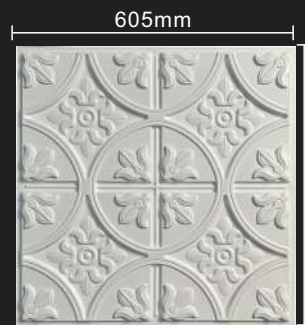

# 产品效果 PRODUCT EFFECT

型号: D212  
model

材质: 环保阻燃PVC  
material

规格: 500\*500mm  
specifications

3D浮雕高度: 15mm  
3D Relief height

材质厚度: 1mm  
thickness of the material

型号: D213  
model

材质: 环保阻燃PVC  
material