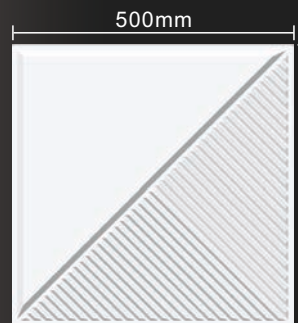

产品效果 PRODUCT EFFECT

型号: model **D179**

材质: material 环保阻燃PVC

规格: specifications 500*500mm

3D浮雕高度: 3D Relief height 25mm

材质厚度: thickness of the material 1mm