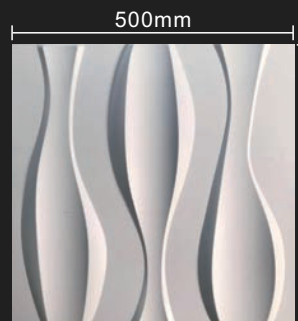

# 产品效果 PRODUCT EFFECT

型号: **D026**  
model

材质: **环保阻燃PVC**  
material

规格: **500\*500mm**  
specifications

3D浮雕高度: **24mm**  
3D Relief height

材质厚度: **1mm**  
thickness of the material

型号: **D026-1**  
model

材质: **环保阻燃PVC**  
material

规格: **500\*500mm**  
specifications

3D浮雕高度: **20mm**  
3D Relief height

材质厚度: **1mm**  
thickness of the material