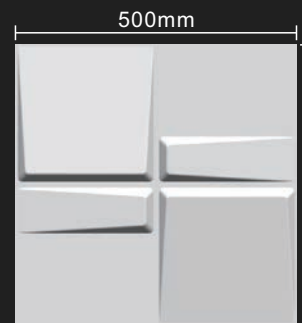

# 产品效果 PRODUCT EFFECT

型号: model **D171**

材质: material 环保阻燃PVC

规格: specifications 500\*500mm

3D浮雕高度: 3D Relief height 36mm

材质厚度: thickness of the material 1mm

型号: model **D172**

材质: material 环保阻燃PVC