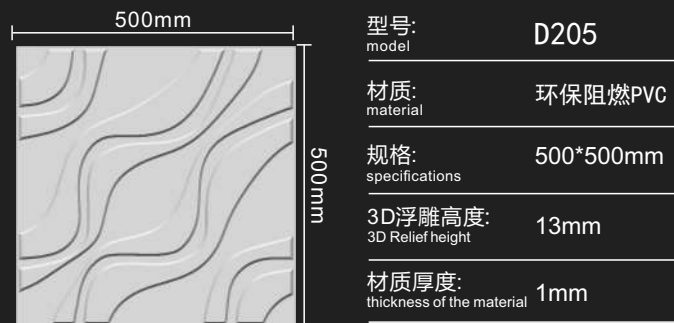

产品效果 PRODUCT EFFECT