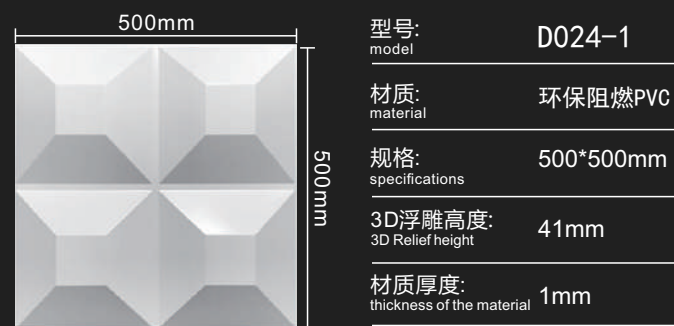

产品效果 PRODUCT EFFECT