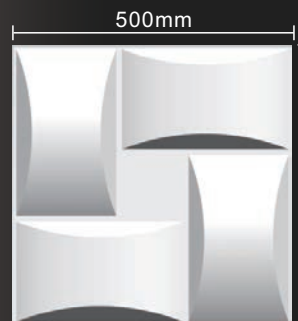

产品效果 PRODUCT EFFECT

型号: model **D163**

材质: material 环保阻燃PVC

规格: specifications 500*500mm

3D浮雕高度: 3D Relief height 40mm

材质厚度: thickness of the material 1mm