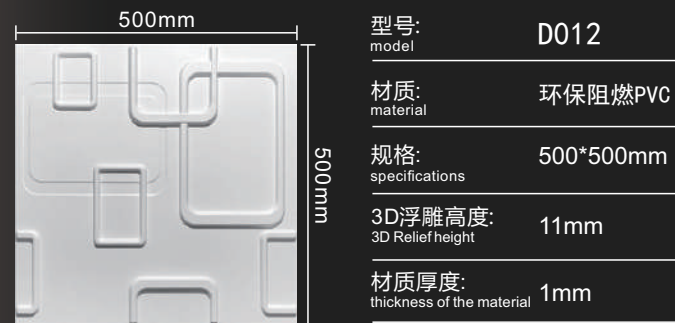

产品效果 PRODUCT EFFECT