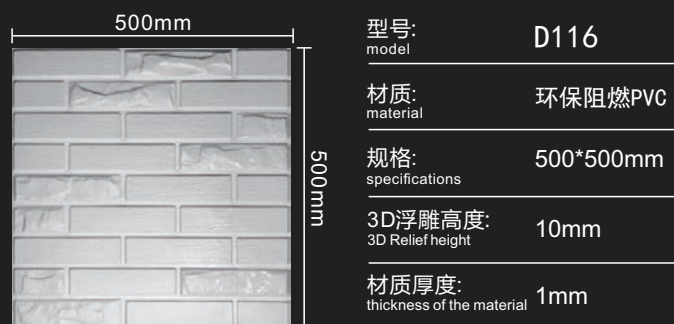

产品效果 PRODUCT EFFECT