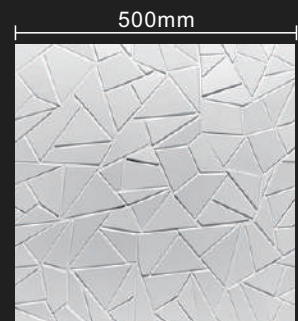

# 产品效果 PRODUCT EFFECT

型号: D102  
model

材质: 环保阻燃PVC  
material

规格: 500\*500mm  
specifications

3D浮雕高度: 20mm  
3D Relief height

材质厚度: 1mm  
thickness of the material

型号: D103  
model

材质: 环保阻燃PVC  
material