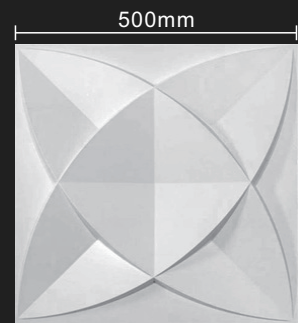

# 产品效果 PRODUCT EFFECT

型号: D111  
model

材质: 环保阻燃PVC  
material

规格: 500\*500mm  
specifications

3D浮雕高度: 15mm  
3D Relief height

材质厚度: 1mm  
thickness of the material

型号: D112  
model

材质: 环保阻燃PVC  
material