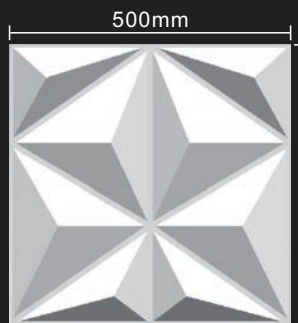

产品效果 PRODUCT EFFECT

型号: model **D177**

材质: material 环保阻燃PVC

规格: specifications 500*500mm

3D浮雕高度: 3D Relief height 30mm

材质厚度: thickness of the material 1mm