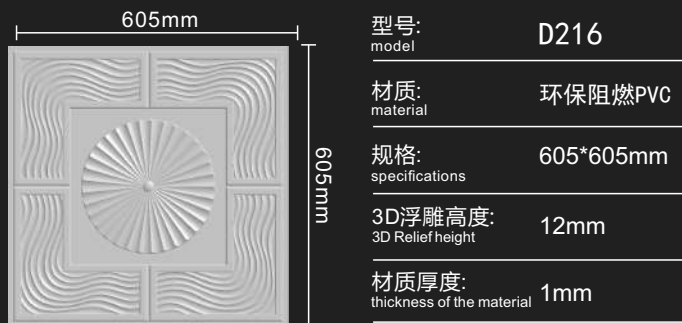

产品效果 PRODUCT EFFECT