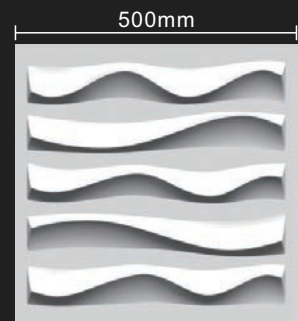

# 产品效果 PRODUCT EFFECT

型号: model **D163**

材质: material 环保阻燃PVC

规格: specifications 500\*500mm

3D浮雕高度: 3D Relief height 40mm

材质厚度: thickness of the material 1mm

型号: model **D164**

材质: material 环保阻燃PVC