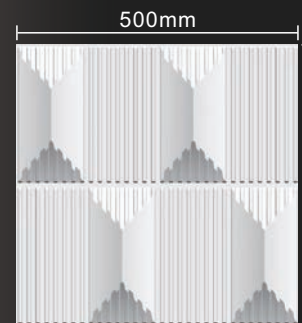

产品效果 PRODUCT EFFECT

型号: model **D171**

材质: material 环保阻燃PVC

规格: specifications 500*500mm

3D浮雕高度: 3D Relief height 36mm

材质厚度: thickness of the material 1mm