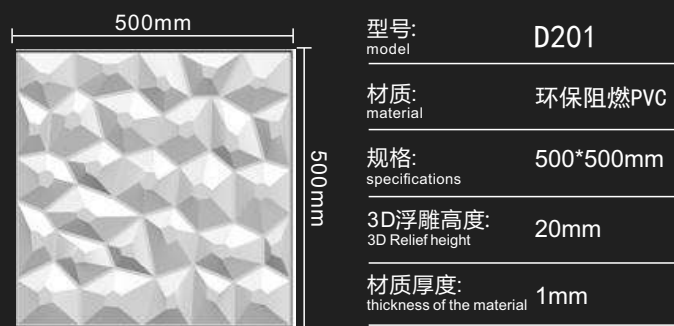

产品效果 PRODUCT EFFECT