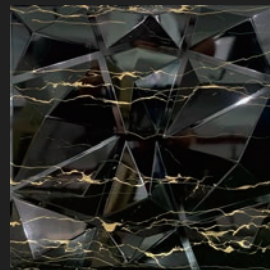

亮黑大理纹
BLACK MARBLE