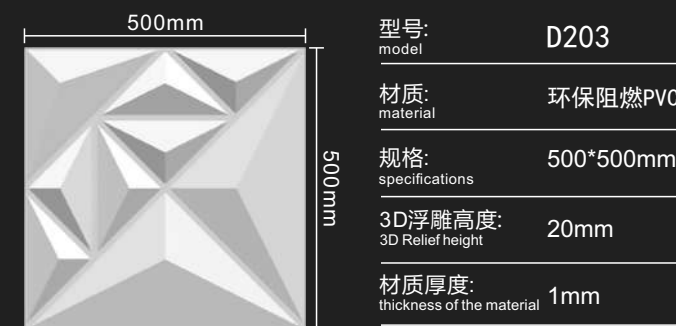

产品效果 PRODUCT EFFECT