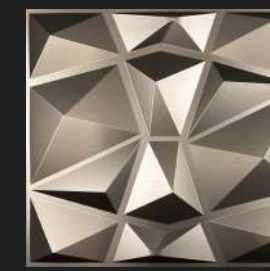

电镀银  
ELECTROPLATING  
SHINY SILVER

哑黑大理网络格纹  
BLACK GRID MARBLE

肤感橡木纹  
OAKWOODEN

光鎏金鱼肚白  
GILDED MARBLE

亮连纹鱼肚白  
LVORY MARBLE

哑金黄  
METALLIC GOLD

哑咖啡金  
METALLIC COFFEE