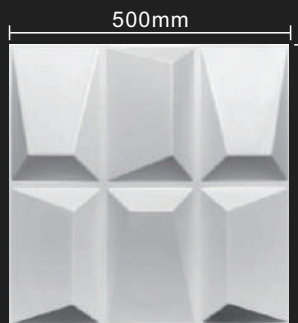

# 产品效果 PRODUCT EFFECT

型号: model	D082
材质: material	环保阻燃PVC
规格: specifications	500*500mm
3D浮雕高度: 3D Relief height	30mm
材质厚度: thickness of the material	1mm

型号: model	D083
材质: material	环保阻燃PVC
规格: specifications	500*500mm
3D浮雕高度: 3D Relief height	15mm
材质厚度: thickness of the material	1mm

# 产品效果 PRODUCT EFFECT

型号: model	D086
材质: material	环保阻燃PVC
规格: specifications	500*500mm
3D浮雕高度: 3D Relief height	9mm
材质厚度: thickness of the material	1mm

型号: model	D088
材质: material	环保阻燃PVC
规格: specifications	500*500mm
3D浮雕高度: 3D Relief height	11mm
材质厚度: thickness of the material	1mm

# 产品效果 PRODUCT EFFECT

型号: **D090**  
model

材质: **环保阻燃PVC**  
material

规格: **500\*500mm**  
specifications

3D浮雕高度: **45mm**  
3D Relief height

材质厚度: **1mm**  
thickness of the material

型号: **D091**  
model

材质: **环保阻燃PVC**  
material