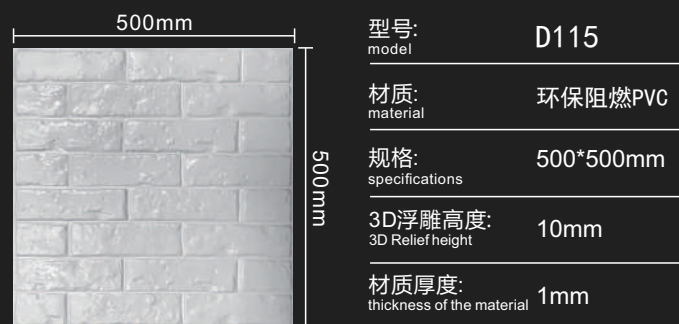

产品效果 PRODUCT EFFECT