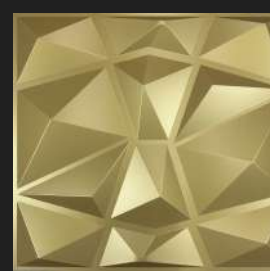

电镀银  
ELECTROPLATING  
SHINY SILVER

哑黑大理网络格纹  
BLACK GRID MARBLE

肤感橡木纹  
OAKWOODEN

光鎏金鱼肚白  
GILDED MARBLE

亮连纹鱼肚白  
LVORY MARBLE

哑金黄  
METALLIC GOLD

哑咖啡金  
METALLIC COFFEE