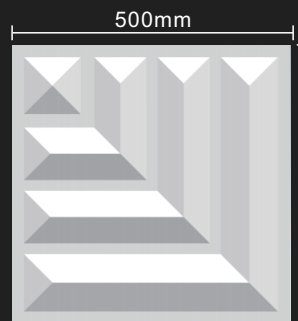

# 产品效果 PRODUCT EFFECT

型号: D165  
model

材质: 环保阻燃PVC  
material

规格: 500\*500mm  
specifications

3D浮雕高度: 20mm  
3D Relief height

材质厚度: 1mm  
thickness of the material

型号: D166  
model

材质: 环保阻燃PVC  
material