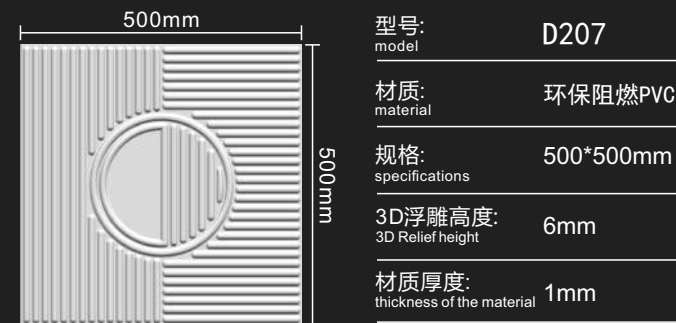

产品效果 PRODUCT EFFECT