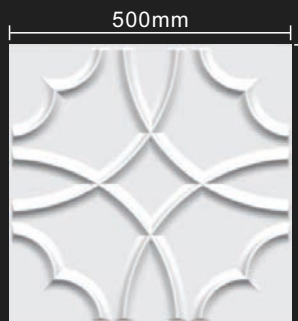

# 产品效果 PRODUCT EFFECT

型号: D147  
model

材质: 环保阻燃PVC  
material

规格: 500\*500mm  
specifications

3D浮雕高度: 20mm  
3D Relief height

材质厚度: 1mm  
thickness of the material

型号: D148  
model

材质: 环保阻燃PVC  
material

规格: 500\*500mm  
specifications

3D浮雕高度: 25mm  
3D Relief height

材质厚度: 1mm  
thickness of the material

查看色卡点此处

# 产品效果 PRODUCT EFFECT

型号: D149  
model

材质: 环保阻燃PVC  
material

规格: 500\*500mm  
specifications

3D浮雕高度: 15mm  
3D Relief height

材质厚度: 1mm  
thickness of the material

型号: D150  
model

材质: 环保阻燃PVC  
material