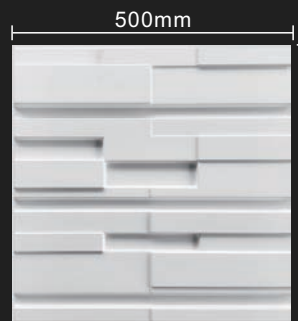

# 产品效果 PRODUCT EFFECT

型号: model **D161**

材质: material 环保阻燃PVC

规格: specifications 500\*500mm

3D浮雕高度: 3D Relief height 15mm

材质厚度: thickness of the material 1mm

型号: model **D162**

材质: material 环保阻燃PVC