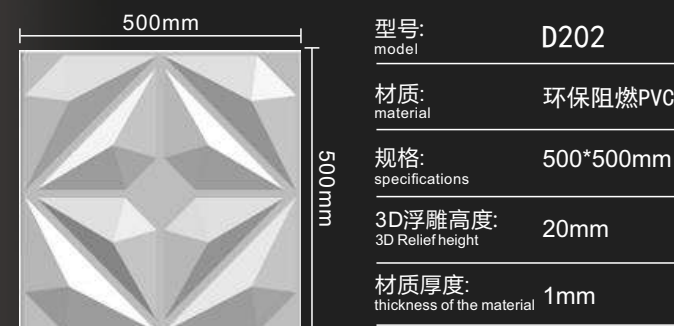

产品效果 PRODUCT EFFECT