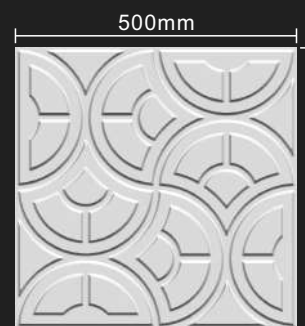

# 产品效果 PRODUCT EFFECT

型号: **D210**  
model

材质: **环保阻燃PVC**  
material

规格: **605\*605mm**  
specifications

3D浮雕高度: **12mm**  
3D Relief height

材质厚度: **1mm**  
thickness of the material

型号: **D211**  
model

材质: **环保阻燃PVC**  
material