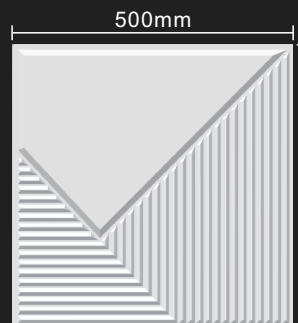

# 产品效果 PRODUCT EFFECT

型号: model **D177**

材质: material 环保阻燃PVC

规格: specifications 500\*500mm

3D浮雕高度: 3D Relief height 30mm

材质厚度: thickness of the material 1mm

型号: model **D178**

材质: material 环保阻燃PVC