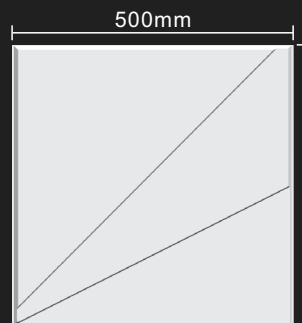

# 产品效果 PRODUCT EFFECT

型号: model **D169**

材质: material 环保阻燃PVC

规格: specifications 500\*500mm

3D浮雕高度: 3D Relief height 8mm

材质厚度: thickness of the material 1mm

型号: model **D170**

材质: material 环保阻燃PVC